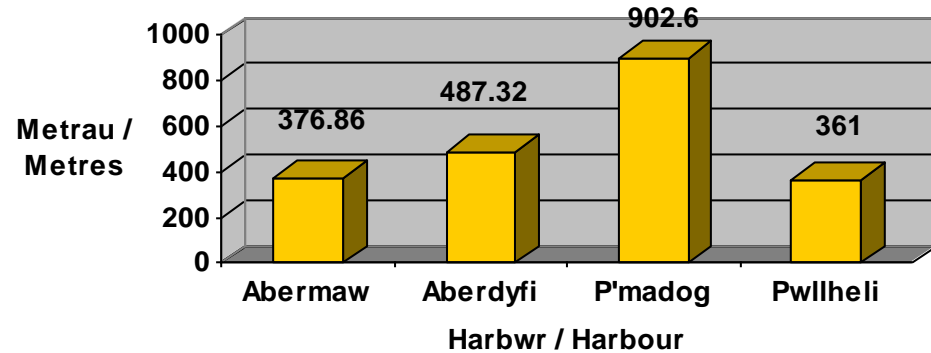

Cyfanswm Hyd / Total LOA