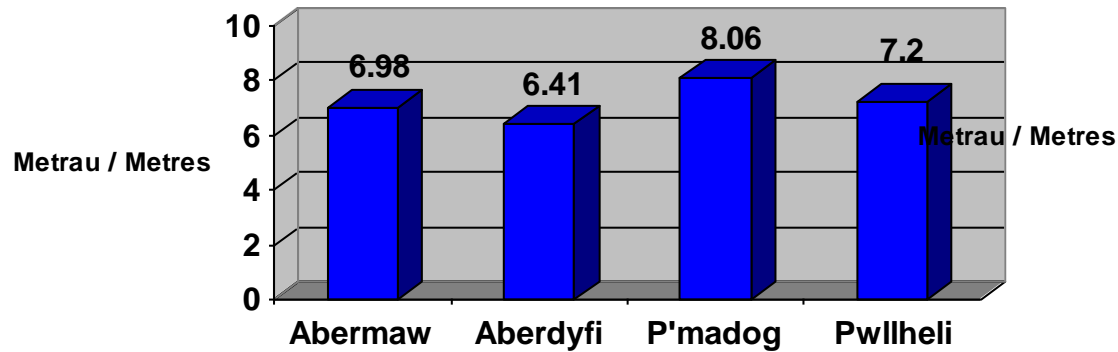

# Darlun o ystadegau cychod ym mhob harbwr. Analysis of boat statistics at each harbour.

Nifer o Gychod / Number of Boats

Cyfanswm Hyd / Total LOA

Cyfartaledd Hyd / Average LOA

Cyfanswm Dyfnder / Total Draught

Cyfartaledd Dyfnder / Average Draught