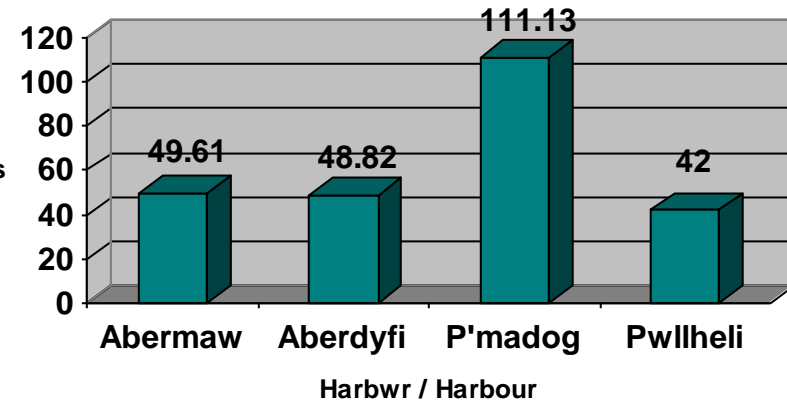

# Darlun o ystadegau cychod ym mhob harbwr. Analysis of boat statistics at each harbour.

Nifer o Gychod / Number of Boats

Cyfanswm Hyd / Total LOA

Cyfartaledd Hyd / Average LOA

Cyfanswm Dyfnder / Total Draught

Cyfartaledd Dyfnder / Average Draught